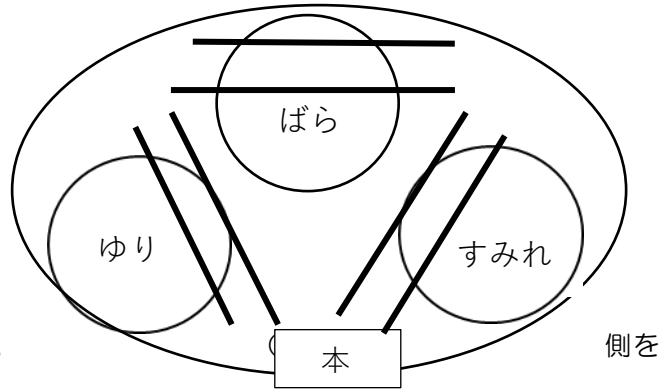

☆レインボーランド 《遊戯》

踊りとパラバルーンを  
披露します♪

<隊形移動順>

- 踊り ニ 2列並び  
ゆり組は北側、ばら組は東側、  
すみれ組は南側を向いて踊ります。  
(向きを向きます)

- パラバルーン ○ 円型並び

☆わたって ハイハイ くぐってポン! 《親子競技》

クラス対抗のリレーになります。

保護者の方は子ども達が入場した後に、観覧席からトラック内へ入りお子様のところへ移動してください。

右図のクラス位置をご確認ください。

**競技内容**

○…フラフープ

親子で頭からくぐります

□…マット

保護者の背中にお子様ที่乗り

馬になり進みます。

—…平均台