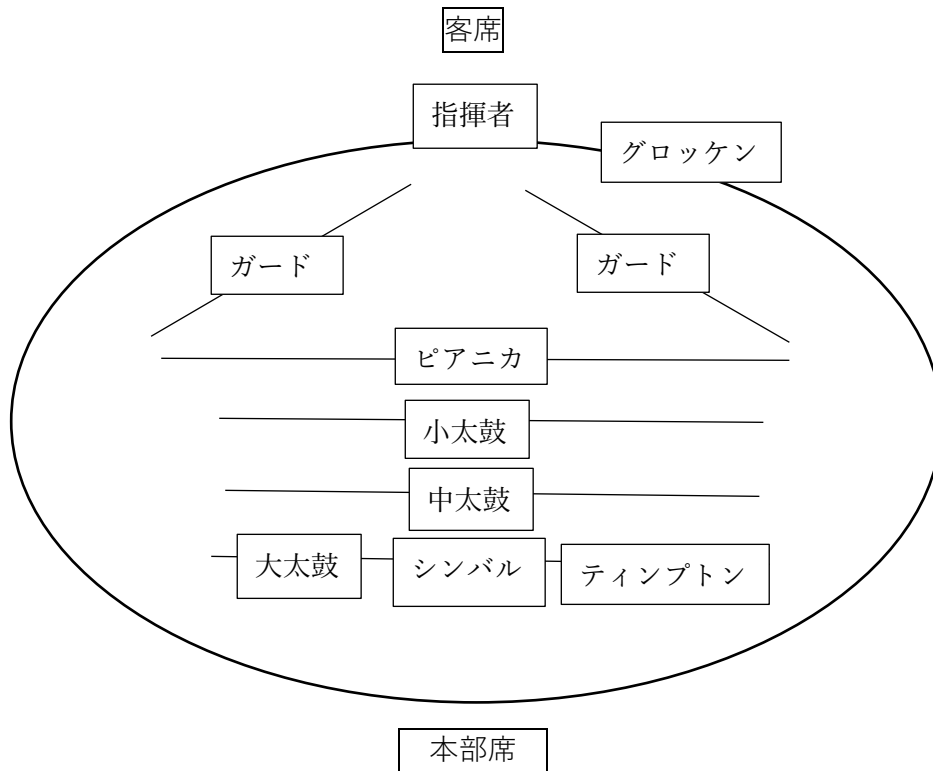

☆運動会の立ち位置です。途中移動等ありますがご了承下さい。

<開会式・閉会式>

客席

本部席

<ショータイム>

男子

客席

本部席

<ショータイム>

女の子

客席

※最後は男の子・女の子全員で踊ります。

<組体操>

客席

<マーチング>

※マーチングは本部側ではなく客席側を向いて行います。