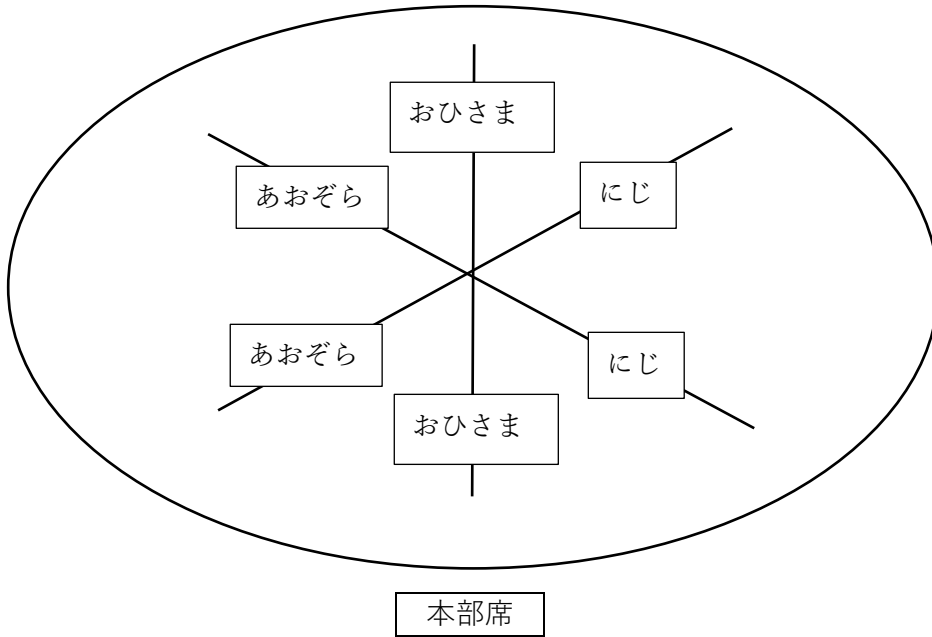

☆運動会の立ち位置です。途中移動等ありますがご了承下さい。

<開会式・閉会式>

客席

本部席

<ショータイム>

男子

客席

本部席

<ショータイム>

女の子

客席

※最後は男の子・女の子全員で踊ります。

<組体操>

客席

<マーチング>

※マーチングは本部側ではなく客席側を向いて行います。